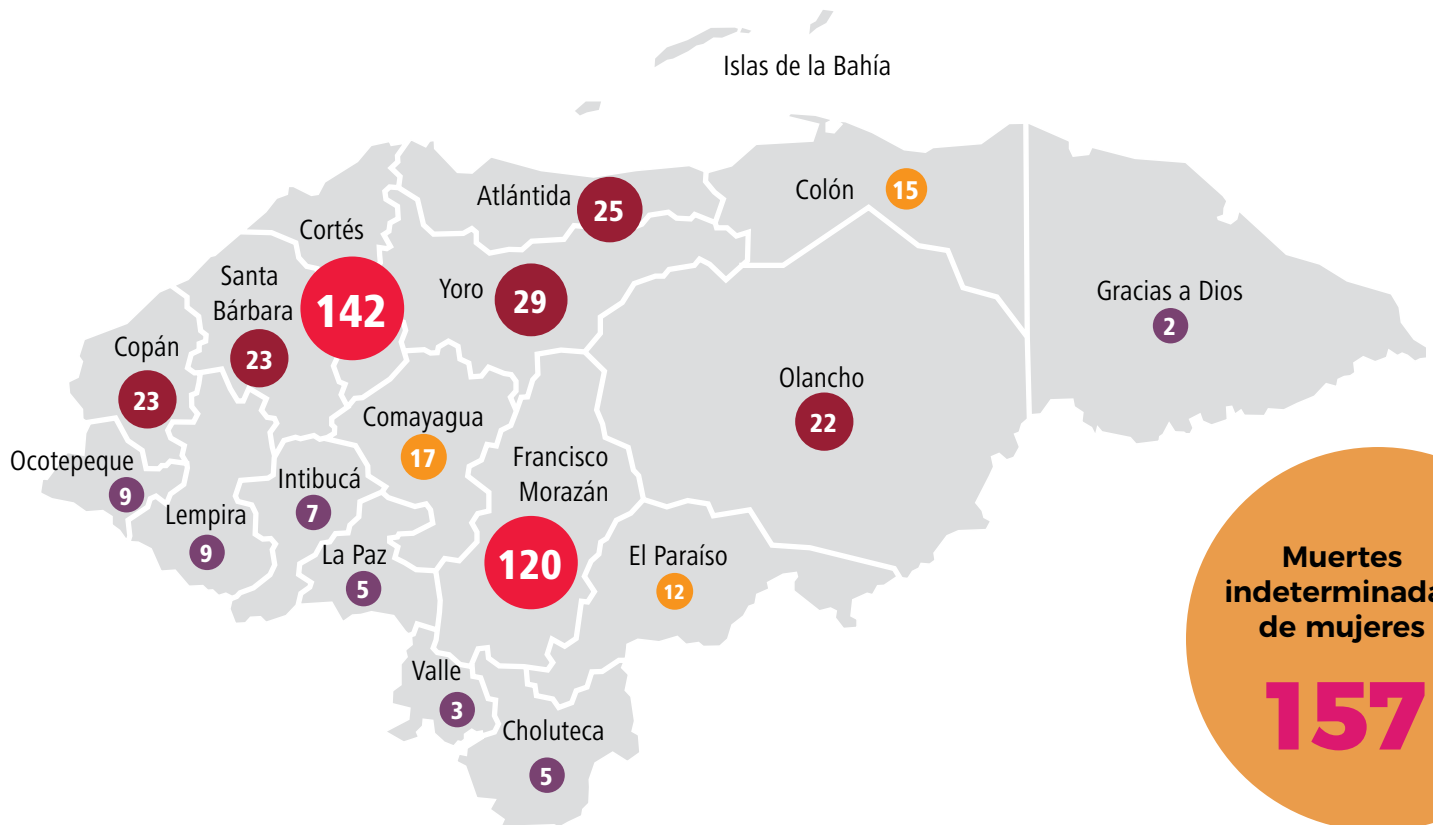

Violencia contra las mujeres en cifras

HONDURAS 2016

1 Denuncias de delitos contra mujeres (fuente Ministerio Público)

Total de denuncias:
7,998

2 Violencia doméstica contra las mujeres (fuente CEDIJ)

18,581
denuncias

6,832
resoluciones con lugar

3 Muertes violentas (fuente SEPOL)

3.1 Homicidios según edad

* Edad desconocida: 5 casos.

3.2 Homicidios según tipo de arma

3.3 Homicidios según mes

3.4 Homicidios según departamento

Muertes indeterminadas de mujeres

157

4 Sentencias condenatorias de delitos contra mujeres

(fuente CEDIJ - Corte Suprema de Justicia)

Centro de Derechos de Mujeres CDM

CENTRO DE DERECHOS REPRODUCTIVOS

Oficina central

Colonia Lara Norte, avenida Manuel José Arce, calle Lara, N. 834, Apartado postal 4562, Tegucigalpa M.D.C., Honduras
Teléfonos: (504) 2221-0459 / 2221-0657
cdm@cablecolor.hn

Zona norte

Barrio Guamilito, entre 10 y 11 avenida, 7 calle, N.O. San Pedro Sula, Cortés, Honduras
Teléfonos: (504) 2552-8498 / 2553-4979
cdmsps@sulanet.net