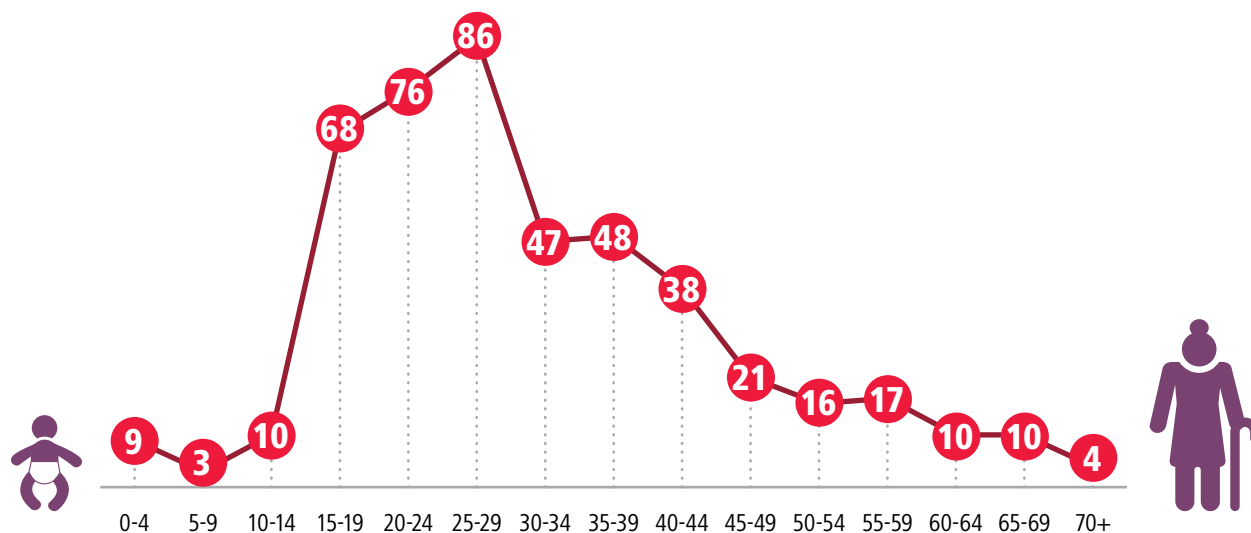

Violencia contra las mujeres en cifras

HONDURAS 2016

1 Denuncias de delitos contra mujeres (fuente Ministerio Público)

Total de denuncias:
7,998

2 Violencia doméstica contra las mujeres (fuente CEDIJ)

18,581
denuncias

6,832
resoluciones con lugar

3 Muertes violentas (fuente SEPOL)

3.1 Homicidios según edad

* Edad desconocida: 5 casos.

3.2 Homicidios según tipo de arma

3.3 Homicidios según mes

3.4 Homicidios según departamento