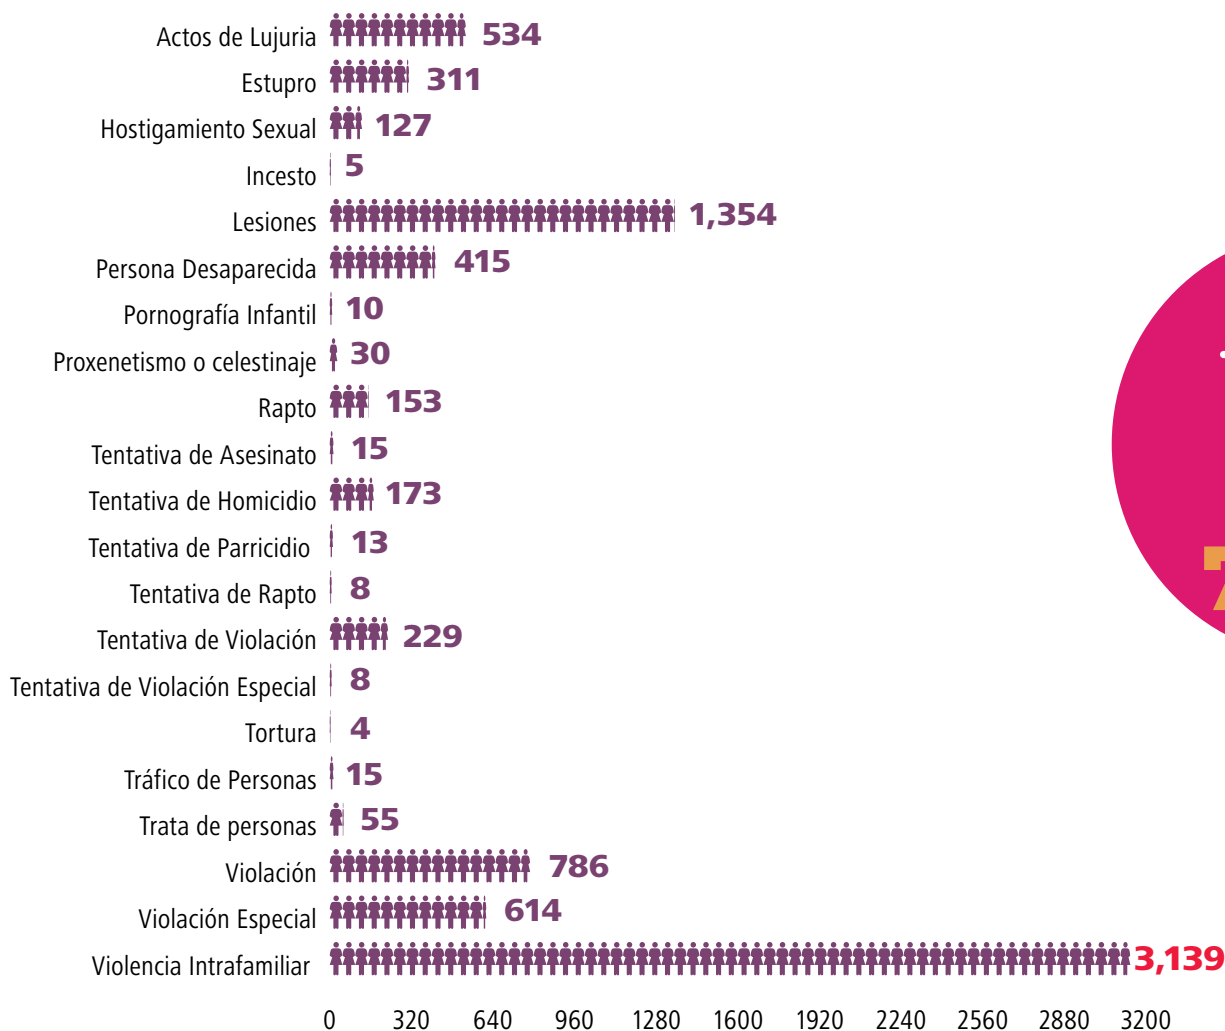

Violencia contra las mujeres en cifras

HONDURAS 2016

1 Denuncias de delitos contra mujeres (fuente Ministerio Público)

Total de denuncias:
7,998

2 Violencia doméstica contra las mujeres (fuente CEDIJ)

18,581
denuncias

6,832
resoluciones con lugar

3 Muertes violentas (fuente SEPOL)

3.1 Homicidios según edad

* Edad desconocida: 5 casos.

3.2 Homicidios según tipo de arma

3.3 Homicidios según mes

3.4 Homicidios según departamento

Muertes indeterminadas de mujeres

157

4 Sentencias condenatorias de delitos contra mujeres

(fuente CEDIJ - Corte Suprema de Justicia)

Centro de Derechos de Mujeres CDM

CENTRO DE DERECHOS REPRODUCTIVOS

Oficina central