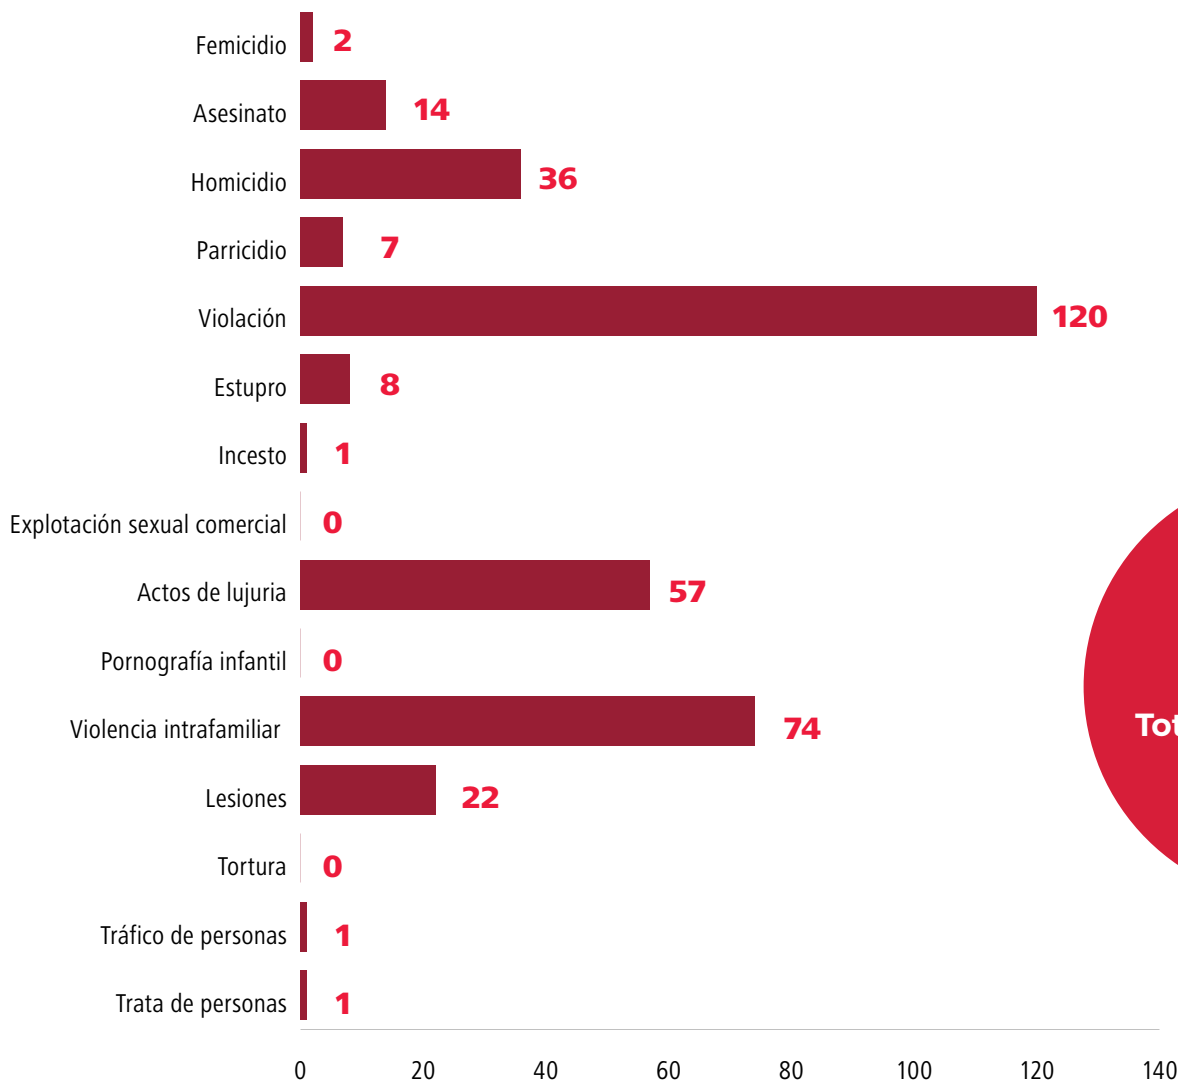

Violencia contra las mujeres en cifras

HONDURAS 2016

1 Denuncias de delitos contra mujeres (fuente Ministerio Público)

Total de denuncias:
7,998

2 Violencia doméstica contra las mujeres (fuente CEDIJ)

18,581
denuncias

6,832
resoluciones con lugar

3 Muertes violentas (fuente SEPOL)

3.1 Homicidios según edad

* Edad desconocida: 5 casos.

3.2 Homicidios según tipo de arma

3.3 Homicidios según mes

3.4 Homicidios según departamento

Muertes indeterminadas de mujeres

157

4 Sentencias condenatorias de delitos contra mujeres

(fuente CEDIJ - Corte Suprema de Justicia)

Centro de Derechos de Mujeres CDM

CENTRO DE DERECHOS REPRODUCTIVOS

Oficina central