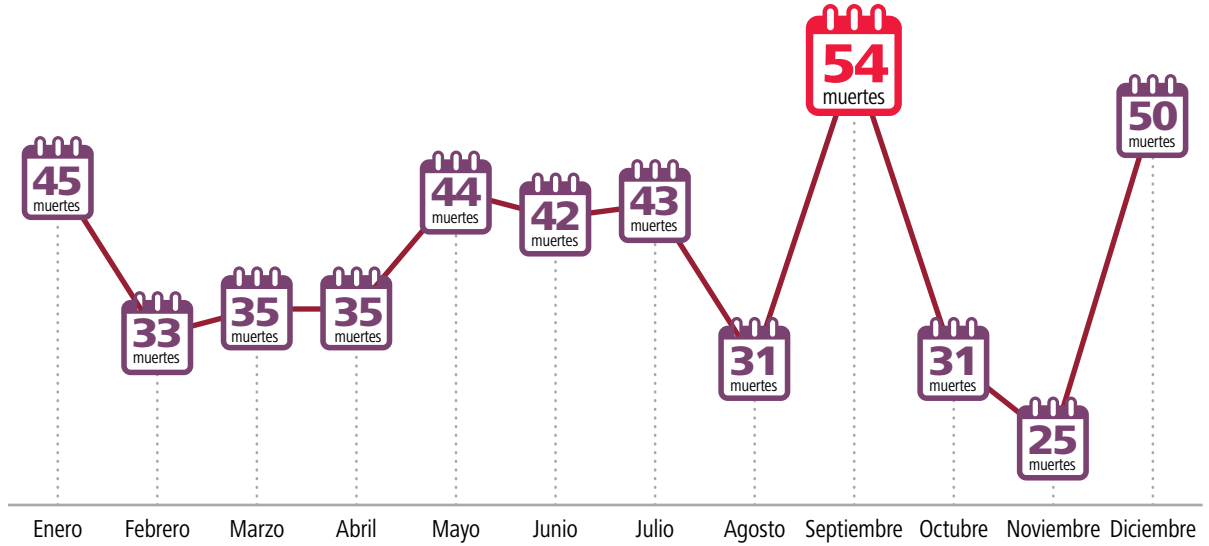

Violencia contra las mujeres en cifras

HONDURAS 2016

1 Denuncias de delitos contra mujeres (fuente Ministerio Público)

Total de denuncias:
7,998

2 Violencia doméstica contra las mujeres (fuente CEDIJ)

18,581
denuncias

6,832
resoluciones con lugar

3 Muertes violentas (fuente SEPOL)

3.1 Homicidios según edad

* Edad desconocida: 5 casos.

3.2 Homicidios según tipo de arma

3.3 Homicidios según mes

3.4 Homicidios según departamento

Muertes indeterminadas de mujeres

157

4 Sentencias condenatorias de delitos contra mujeres

(fuente CEDIJ - Corte Suprema de Justicia)

Centro de Derechos de Mujeres CDM

CENTRO DE DERECHOS REPRODUCTIVOS

Oficina central