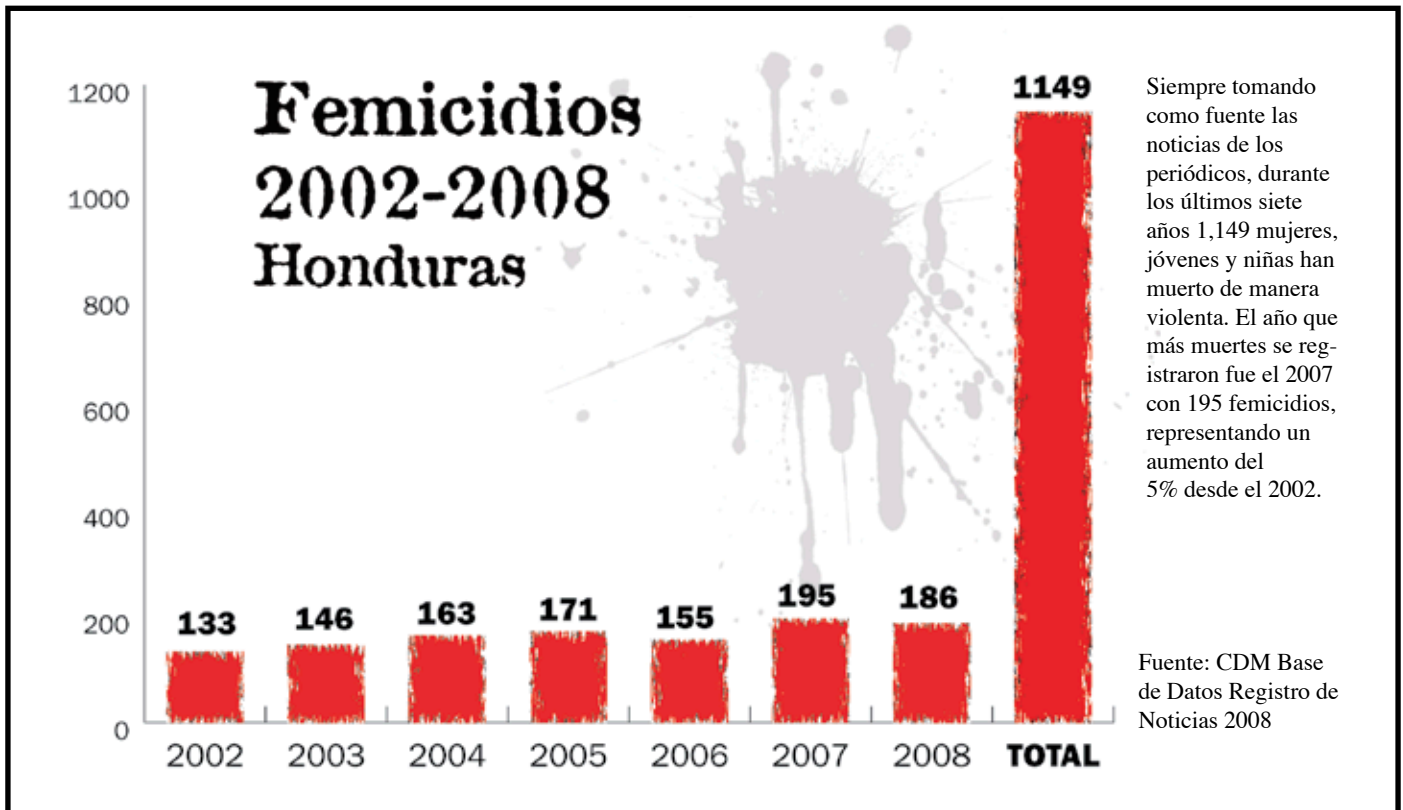

NO + MUJERES
ASESINADAS
¡justicia!

MÁS DE 1,000 FEMICIDIOS EN LOS ÚLTIMOS 6 AÑOS

■ ¿Qué es el Femicidio?

Es la muerte violenta o asesinato de una mujer.

En sociedades como la nuestra, los asesinatos de mujeres son el último eslabón de una cadena de continuas violaciones a los derechos humanos de las mujeres: son muertes que no deberían de producirse, el ser mujer no debería de ser una razón o justificación para ser asesinada. Este tipo de violencia por razones de género ha sido definida como femicidio.

MÁS DE 7,000 DENUNCIAS DE VIOLENCIA DOMÉSTICA

Un promedio de **600** denuncias mensuales
ó **20** denuncias diarias durante el 2008

■ ¿Qué es la Violencia Doméstica?

Todo patrón de conducta asociado a una situación de ejercicio desigual de poder que se manifieste en el uso de la violencia física, psicológica, patrimonial y/o económica y sexual; y ejercicio desigual de poder. (Artículo 5 de la Ley contra la Violencia Doméstica)

El Centro de Derechos de Mujeres busca contribuir a sensibilizar a la población y a incrementar la responsabilidad de los/as operadores de justicia con relación a las muertes y a la violencia contra las mujeres.

Honduras es un país cada vez más inseguro para las mujeres y las niñas, no sólo en las calles y en los lugares públicos sino también en los propios hogares donde son víctimas de un proceso continuado y creciente de discriminación y violencia que en muchos casos conduce a la muerte. Las cifras también indican que año con año aumenta el porcentaje de mujeres que son asesinadas por sus propias parejas afectivas.